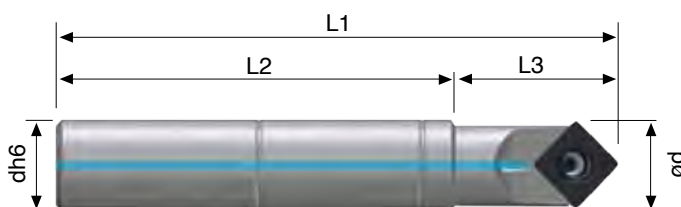

PC EVO WASH

FRESE PER SMUSSI, SCANALATURE A "V" E CENTRARE
CENTER DRILLING, CHAMFERING AND V-GROOVING
FRAISER À CHANFREINER, POUR RAINURES À "V" ET À CENTRER
ARRONDIER, "V" - NUTEN UND ZENTRIERFRAESER

■ **SEMPLICITÀ** ■ **CONCRETEZZA** ■ **PRATICITÀ** ■ **AFFIDABILITÀ**

∴ D min

Rif.	α°	L1 mm	L2 mm	L3 mm	dh6 mm	d mm	D min mm	D max mm		Vite Vis Screw Schraube	Chiave Cléf Key Schlüssel
PC 161145 W-W	90	100	72	28	16	14	0,6	12	ARMT 11T3 steel/innox/alu	1075	2015
PC 161145 WW/L	90	165	131	34	16	14	0,6	12			