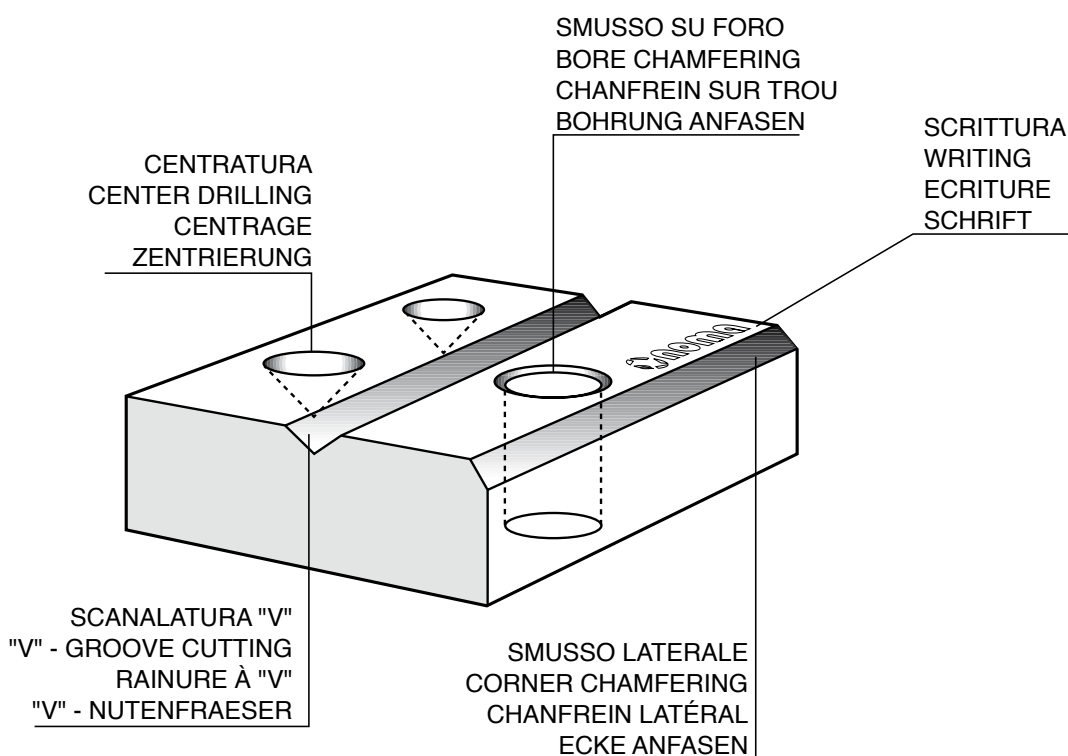

PC EVO WASH

FRESE PER SMUSSI, SCANALATURE A "V" E CENTRARE
CENTER DRILLING, CHAMFERING AND V-GROOVING
FRAISER À CHANFREINER, POUR RAINURES À "V" ET À CENTRER
ARRONDIER, "V" - NUTEN UND ZENTRIERFRAESER

■ **SEMPLICITÀ** ■ **CONCRETEZZA** ■ **PRATICITÀ** ■ **AFFIDABILITÀ**

∴ D min

Rif.	α°	L1 mm	L2 mm	L3 mm	dh6 mm	d mm	D min mm	D max mm		Vite Vis Screw Schraube	Chiave Cléf Key Schlüssel
PC 161145 W-W	90	100	72	28	16	14	0,6	12	ARMT 11T3 steel/innox/alu	1075	2015
PC 161145 WW/L	90	165	131	34	16	14	0,6	12			

W-W = con fori di lubrificazione / coolant bores / lubrification intérieure / kühlmittel bohrung